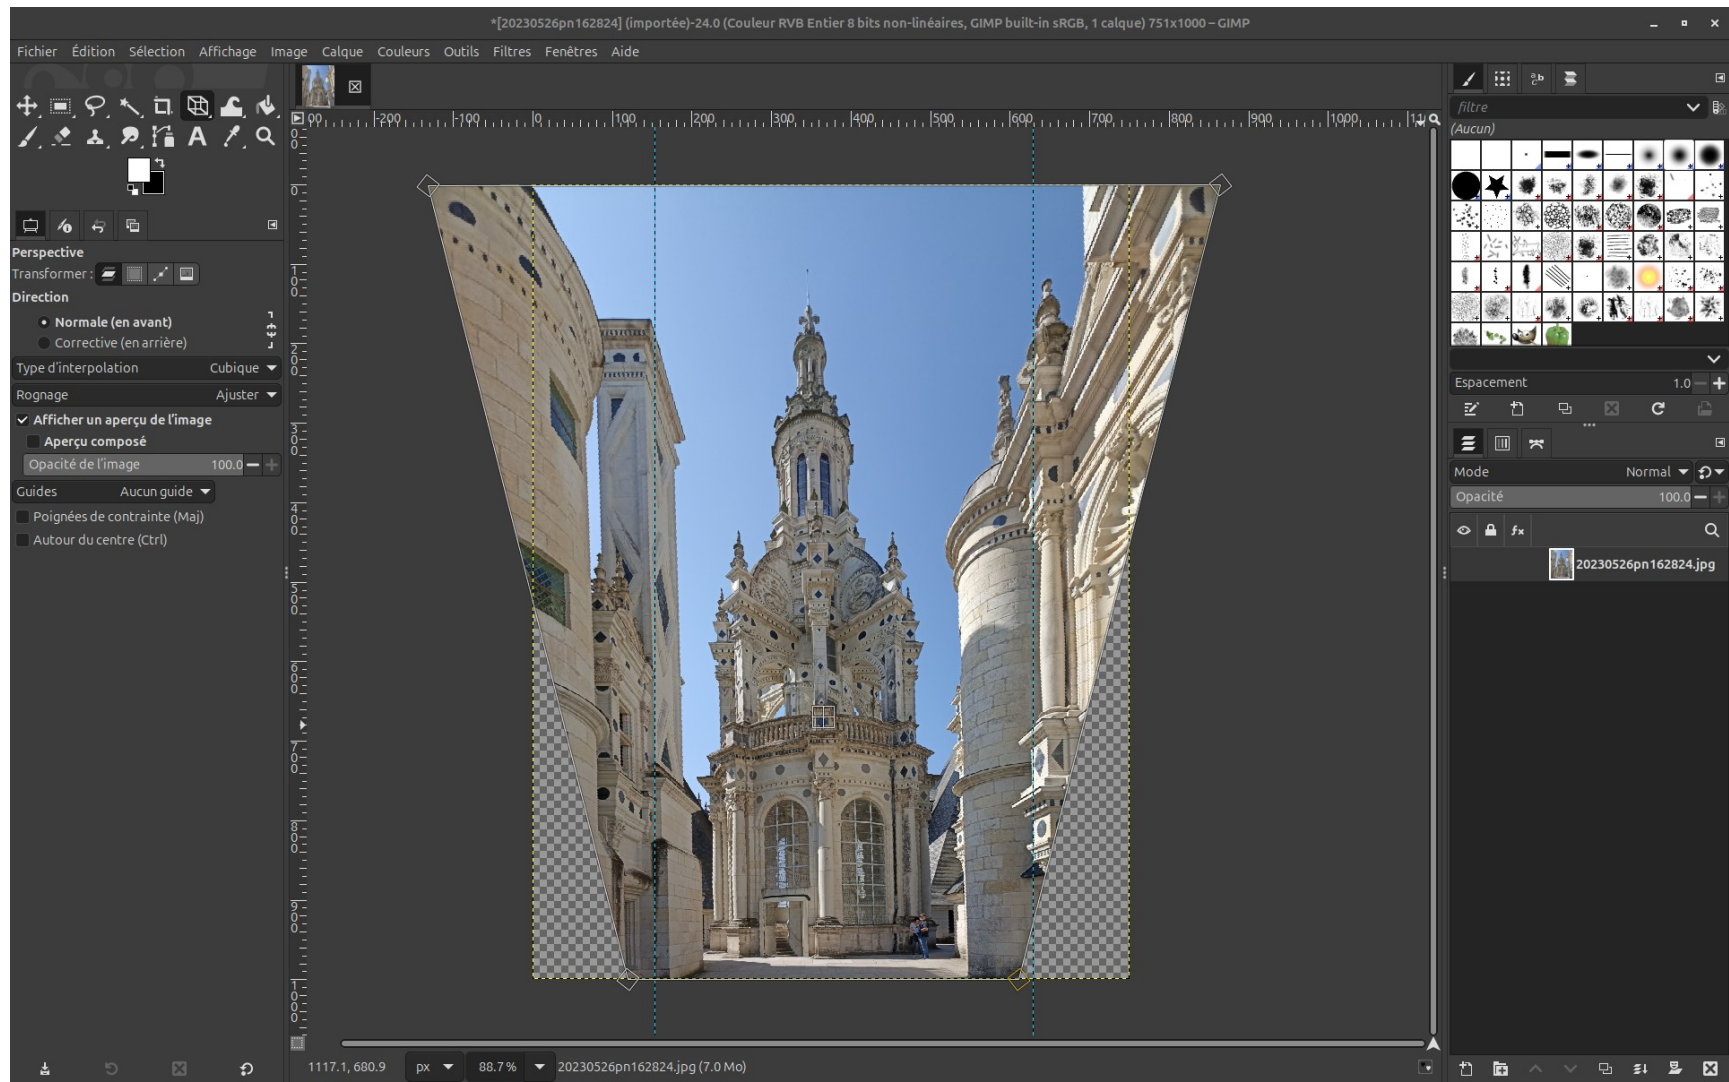

Redressement de la perspective lors du post-traitement.

De nombreux logiciels de retouche photo permettent le redressement de perspective, par exemple : GIMP, PhotoFiltre, Adobe Lightroom et Photoshop, ShiftN, etc.